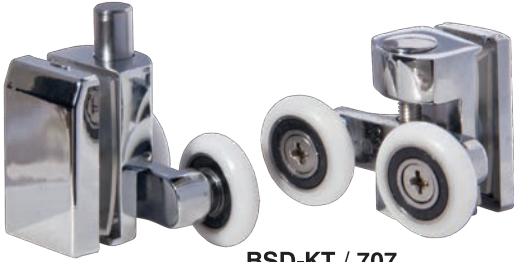

Batarya Modelleri

(Şok duşlarda kullanılan batarya modelleri)

BSD-BM / 605

BSD-BM / 629

BSD-BM / 612

Duşakabin Kulp ve Tekerlekleri

BSD-KT / 707

BSD-KT / 712