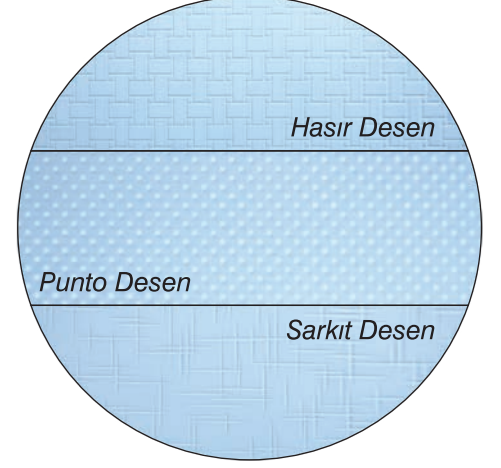

**Fabrikasyon
Dekoratif Cam**