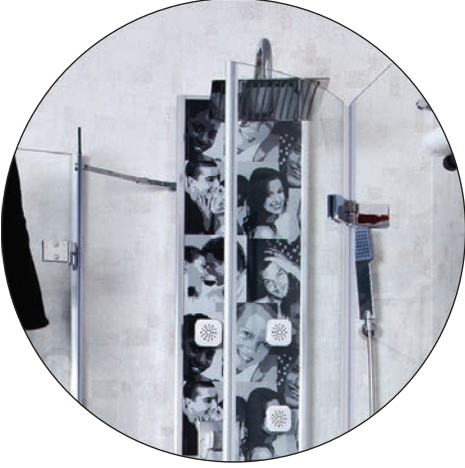

BSD-KT / 724

Duşakabin Profil Seçenekleri

Mat Eloksal
Alüminyum Profil

Ahşap Görünlü
Alüminyum Profil

Beyaz
Alüminyum Profil

Parlak Eloksal
Alüminyum Profil

DUŞAKABİN CAM SEÇENEKLERİ

Şeffaf Cam