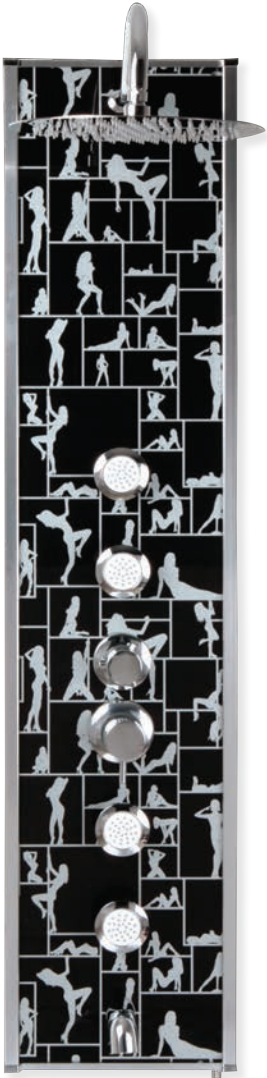

Soho

Ürün özellikleri

- Standar H-140 cm. (Özel ölçü üretilir.)
- Baskılı malzeme laminasyonlu, temperli cam gövde
- Alüminyum kompozit panel kasa
- 6 vücut masaj jeti
- Paslanmaz pirinç tepe duşu
- 4 yollu yönlendirici
- El duşu
- Musluk (sıcak-soğuk su çıkışı)

Vigo

Ürün özellikleri

- Standart H-140 cm. (Özel ölçü üretilir.)
- Baskılı malzeme laminasyonlu, temperli cam gövde
- Alüminyum kompozit panel kasa
- 4 vücut masaj jeti
- Paslanmaz pirinç tepe duşu
- 4 yollu yönlendirici
- El duşu
- Musluk (sıcak-soğuk su çıkışı)